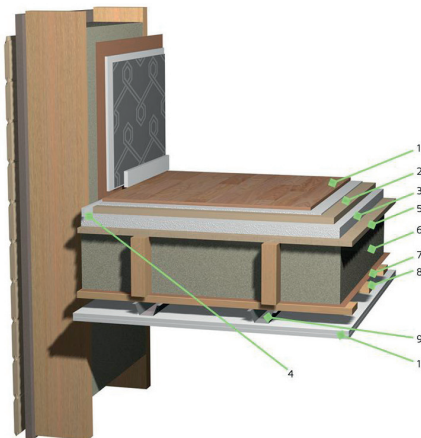

Välipohja puuta

1. Lattian pintamateriaali (tässä lauta-parketti ja parketinalusmatto)
2. Pontattu lattialevy, esim. lastulevy 22 mm
3. Inora Silent -askeläänieristelevy 35 mm
4. Inora Silent -reunakaista 12 mm
5. Pontattu lattialevy, esim. lastulevy 22 mm
6. Välipohjapalkit ja eriste
7. Rakennuspaperi
8. Harvalaudoitus 22 x 100 mm, k 300 mm
9. Jousiranka tai vastaava 25...45 mm kattolevyjen joustavaan asennukseen
10. Kattolevyt, esim. kaksinkertainen kipsilevy, saumat limittäin