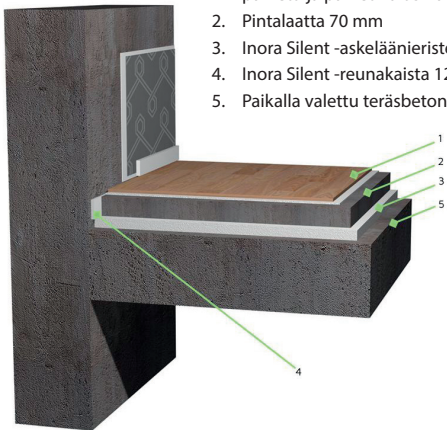

Välipohja betonia

1. Lattian pintamateriaali (tässä lauta-parketti ja parketinalusmatto)
2. Pintalaatta 70 mm
3. Inora Silent -askeläänieristelevy 35 mm
4. Inora Silent -reunakaista 12 mm
5. Paikalla valettu teräsbetonilaatta